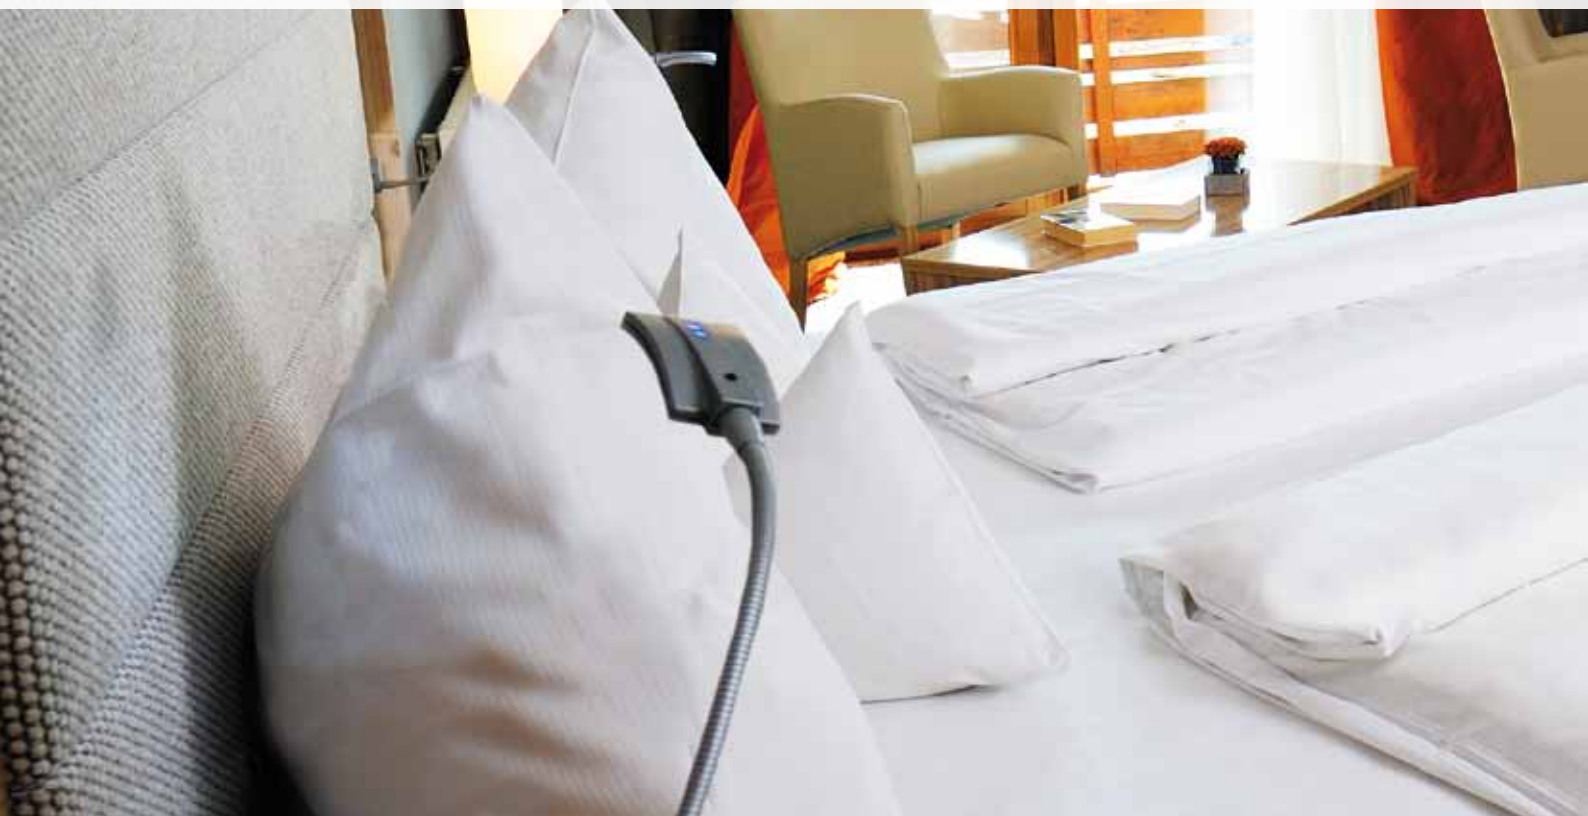

UNSERE OBJECTEINRICHTUNGEN

FUNKTIONALITÄT, SCHLAFKOMFORT UND DESIGN

Der Trend nach individuellen, maßgefertigten Produkten ist Ausgangspunkt für die Entwicklung vieler unserer Produkte.

Unser Ziel ist es, modernste Objecteinrichtungen in Kombination mit innovativen Schlafsystemen als ganzheitliches Produkt zu etablieren.

Mit unseren Produkten erhalten Sie ein Unikat mit Funktionalität, Komfort und Design. Individuelle Gestaltung und konzeptionell durchdachte Möbel werden speziell für jeden unserer Auftraggeber produziert.

Aus Ideen werden Formen. So erhält Ihr Hotel den besonderen Wohlühlcharakter, der den Flair Ihres Hauses auf ganz besondere Weise widerspiegelt.

r///m bietet Ihnen vielfältige Lösungswege für die Gestaltung einzelner Hotelzimmer bis hin zur kompletten Hoteleinrichtung.

Edle Hölzer, hochwertige Dekore, ausgesuchte Stoffe, konzeptionell durchdachte Beleuchtungssysteme und räumlich angepasste Schranksysteme lassen Ihr Hotelzimmer zu einem Raum der Extraklasse werden.