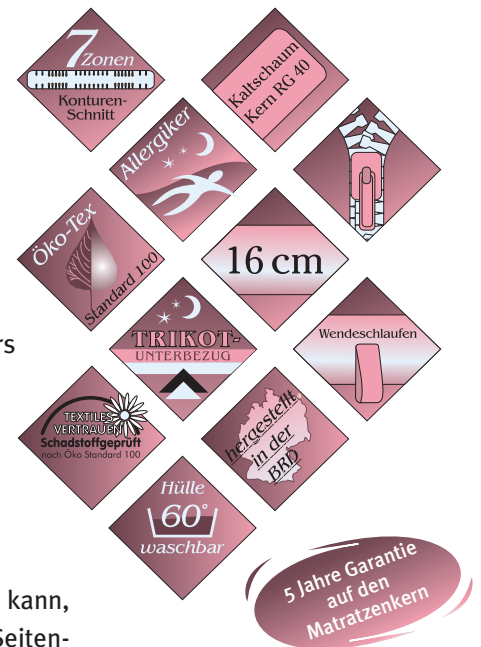

# KALTSCHAUMMATRATZE MARS

## DER MATRATZENKERN

Der 14 cm hohe Kaltschaum-Kern RG 40 der Mars-Matratze lässt auch Allergiker besonders gut schlafen. Durch den 7-Zonen Konturen-Schnitt entsteht eine hohe Luftdurchlässigkeit. Die dadurch hervorgerufene Atmungsaktivität schafft die Grundvoraussetzung für ein angenehmes Schlafklima. Die speziell aufgelöste Oberfläche sorgt für eine optimale Druckverteilung. Die Kaltschaummatratze Mars ist Schadstoff geprüft gemäß Öko-Tex Standard 100. Die Matratzen sind in 3 verschiedenen Härtegraden lieferbar.

## DIE TEXTILIE

Umhüllt wird der Schaumkern, der als Wendematratze beidseitig genutzt werden kann, von einem Trikotbezug und einem Doppeltuch mit hoher Dehnfähigkeit. Per 4-Seiten-Reißverschluss ist dieser Bezug abnehmbar und bis zu 60°C waschbar.